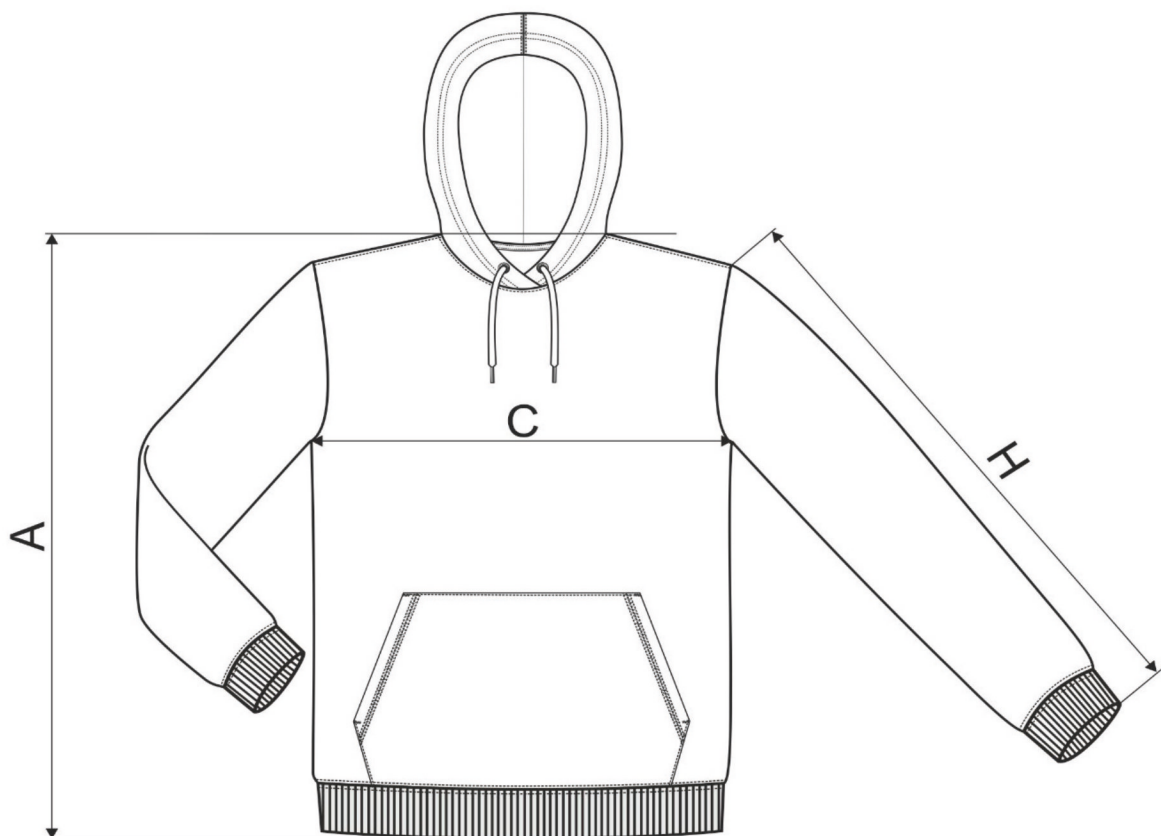

MEN

TABELA ROZMIARÓW [cm]

size	S	M	L	XL	2XL	3XL
A	71	73	75	77	79	81
C	52	56	60	64	69	74
H	66	67	68	69	70	71

Wszystkie wymiary podane są w cm. Dopuszczalna tolerancja wymiaru $\pm 5\%$.

STANDARD
100
PG020 153249
OETI